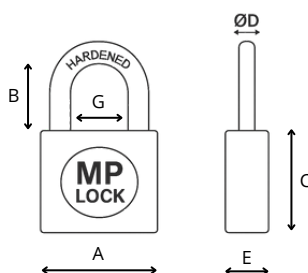

LUCCHETTI IN OTTONE

ARCO LUNGO

SCHEDA TECNICA

Corpo : **ottone massiccio**

Arco : **acciaio temprato**

SERRATURA

Tipologia : **A chiave**

***chiavi duplicabili**

PACKAGING

Confezione : **BLISTER**

*ogni blister viene collocato in scatole da 12pz

Modello	Dimensioni (mm)					
	A	B	C	D	E	G
PT2770B	30	48	27	5	13	16
PT2780B	40	52	33	6.5	14	21.5

3 Chiavi duplicabili

Alta resistenza